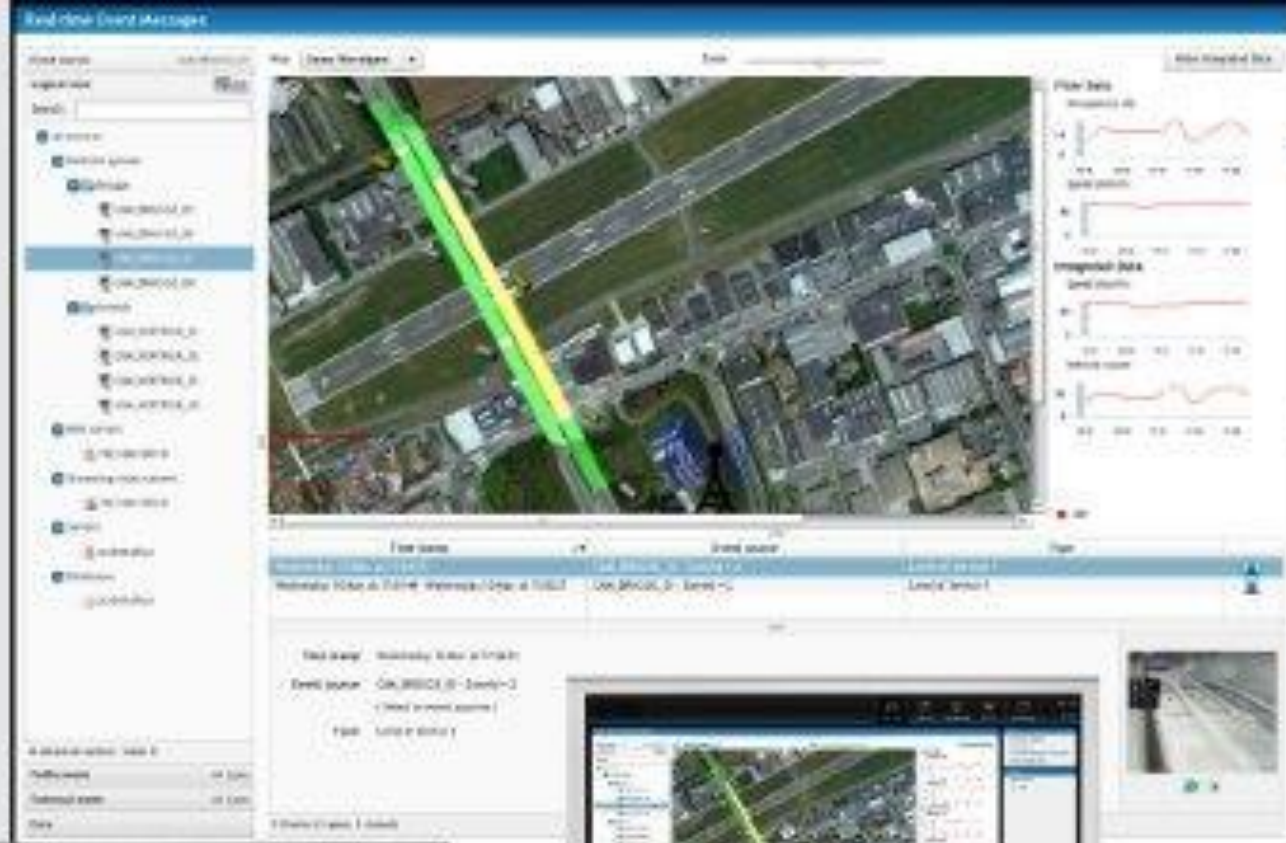

- Task
  - View cameras
  - View maps
  - Change camera control settings
  - View analytics
- Camera
  - Camera controls
  - Event log