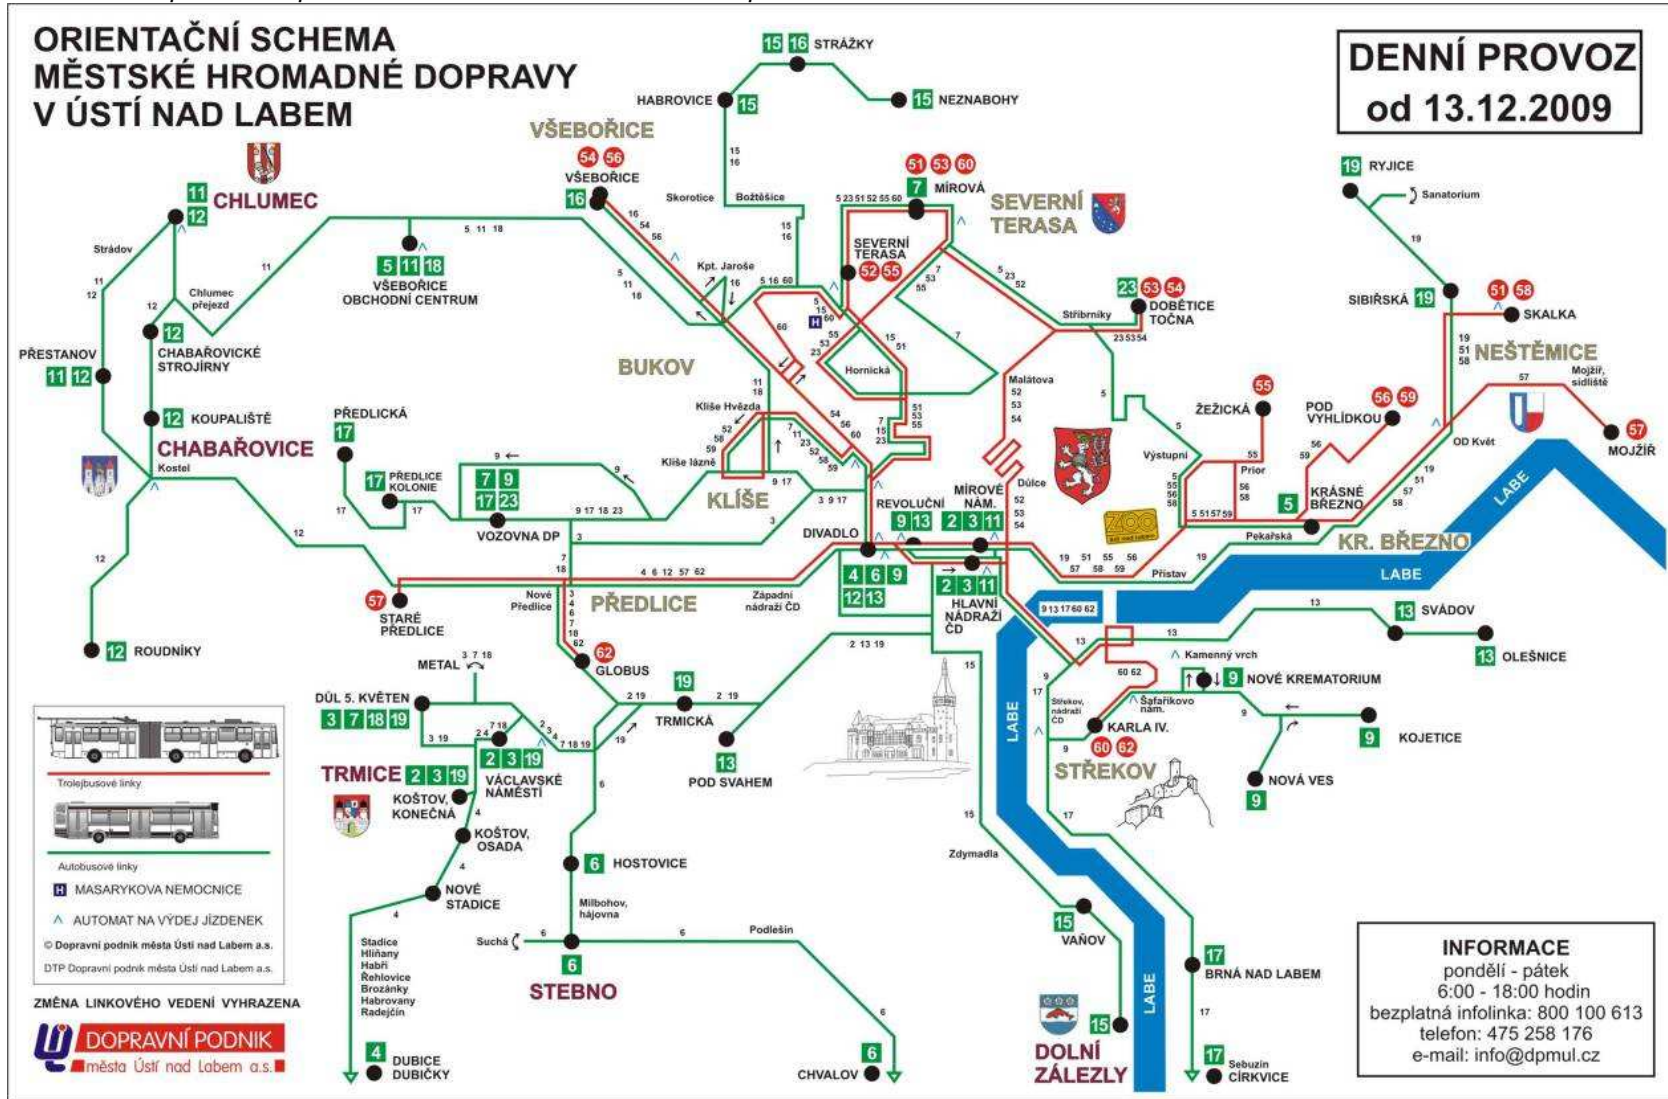

5 - Scheme of public transport routes in Ústí nad Labem after the optimisation.

6 - City public transport lines operating in Ústí nad Labem

Trolleybus lines	
51	Mírová - Hilarova - Mírové náměstí - Jungmannova - Krásné Březno - OD Květ - Skalka
52	Severní Terasa - Mírová - Orlická - Malátova - Mírové náměstí - Poliklinika - Klíše lázně - Poliklinika - Mírové náměstí - Malátova - Orlická - Mírová - Severní Terasa
53	Severní Terasa - Mírová - Hornická - Hilarova - Mírové náměstí - Malátova - Stříbrníky - Dobětice
54	Všebořice - Kpt. Jaroše - Bukov - Poliklinika - Mírové náměstí - Malátova - Stříbrníky - Dobětice
55	Severní Terasa - Mírová - Hornická - Hilarova - Mírové náměstí - Výstupní - Žežická
56	Všebořice - Bukov - Poliklinika - Mírové náměstí - Výstupní - Krásné Březno - Pod Vyhlídkou
57	Staré Předlice - Nové Předlice - Západní nádraží ČD - Mírové náměstí - Krásné Březno - OD Květ - Mojžíř
58	Skalka - OD Květ - Krásné Březno - Výstupní - Mírové náměstí - Poliklinika - Klíše lázně - Poliklinika - Mírové náměstí - Výstupní - Krásné Březno - OD Květ - Skalka
59	Pod Vyhlídkou - Krásné Březno - Jungmannova - Mírové náměstí - Poliklinika - Klíše lázně - Poliklinika - Mírové náměstí - Jungmannova - Krásné Březno - Pod Vyhlídkou
60	Mírová - Severní Terasa - Pod Holoméřím - Poliklinika - Mírové náměstí - Kamenný Vrch - Novosedlické náměstí - Karla IV.
62	Globus - Nové Předlice - Západní nádraží ČD - Mírové náměstí
Bus lines	
2	U Vozovny - Předlická - U Vozovny Okružní
3	Mírové náměstí (Hlavní nádraží ČD) (Z) - Divadlo - Nové Předlice - Koštov - Důl 5. květen
4	Divadlo - Nové Předlice - Václavské náměstí - Koštov - Stadice - Habří - Řehlovice - Brozánky - Habrovany - Radejčín - Dubice - Dubičky
5	Všebořice obch.centrum - Pod Holoméřím - Severní Terasa - Mírová - Stříbrníky - Výstupní - Krásné Březno
6	Divadlo - Nové Předlice - Trmice - Hostovice - Milbohov - Stebno - Suchá - Podlešín - Chvalov
7	Mírová - Malátova - Poliklinika - Klíše lázně - Nové Předlice - Stará škola - Důl 5.květen
9	Divadlo - Krajský soud - Střekov nádraží ČD - Novosedlické náměstí - Střekov II. - Nové krematorium - Nová Ves - Kojetice
11	Přestanov - Strádov - Chlumeck - Všebořice obch.centrum - Bukov - Poliklinika - Divadlo - Střekov nádraží ČD - Brná - Sebužín - Církvice
12	Divadlo - Vozovna DP - Nové Předlice - Staré Předlice - Chabařovice - Roudníky - Chlumeck - Strádov - Přestanov
13	Dolní Zálezly - Vaňov - Pražská - Zdymadla - Divadlo - Olšinky - Svádov obec - Olešnice
14	Dolní Zálezly - Vaňov - Pražská - Divadlo - Bělehradská
15	Divadlo - Všebořice - Kpt. Jaroše - Božtěšice - Skorotice - Habrovany - Strážky - Neznabohy
17	Střekov nádraží ČD - Mírové náměstí - Divadlo - Klíše lázně - Za Válcovnou - (Předlice Kolonie) - Vozovna DP - Klíše lázně - Divadlo - Hlavní nádraží ČD - Krajský soud - Střekov nádraží ČD
18	Všebořice obchod.centrum - Bukov - Klíše lázně - Nové Předlice - Václavské náměstí - Důl 5. květen
19	Koštov konečná - Důl 5.květen - Hlavní nádraží ČD - Pekařská - OD Květ - Sibiřská - Ryjce
26	Divadlo - Drogerie - Japex - Hostovická - Pod Svahem - Hostovická - Japex - Drogerie - Divadlo
Night lines	
101	Vozovna DP - Klíše lázně - Poliklinika - Divadlo - Jungmannova - Krásné Březno - OD Květ - Mojžíř - Skalka
102	Chlumeck - Chabařovice - Nové Předlice - Václavské náměstí - Západní nádraží ČD - Divadlo - Krajský soud - (Brná) - Kamenný vrch - Střekov II.
103	Dobětice - Mírová - Severní Terasa - Hornická - Klíše Hvězda - Chemopharma - Vozovna DP
Cycle-bus lines	
20	Divadlo - Zadní Telnice - Adolfovo - Varvažov pomníky - Divadlo
21	Divadlo - Nakléřov - Petrovice, rozc. Krsný Les - Tisá, kulturní dům - Divadlo