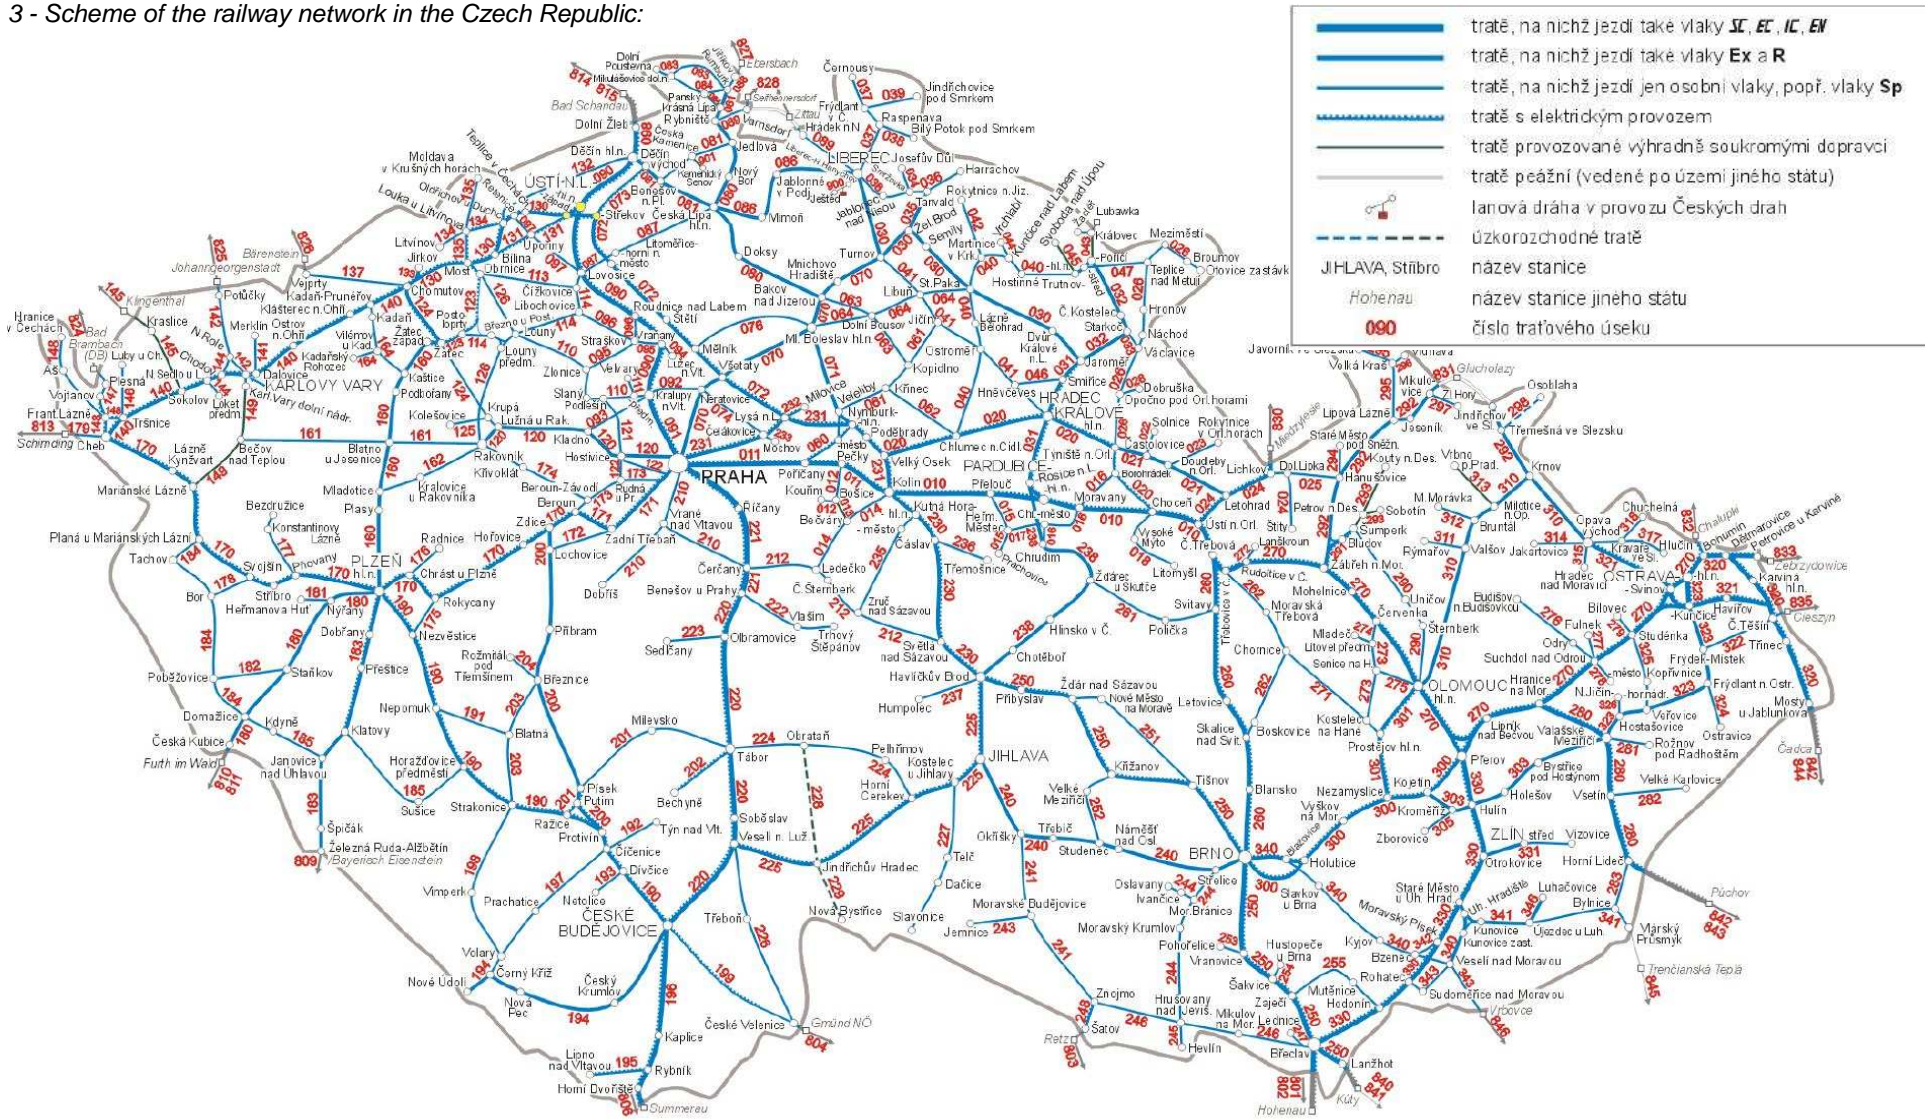

3 - Scheme of the railway network in the Czech Republic: