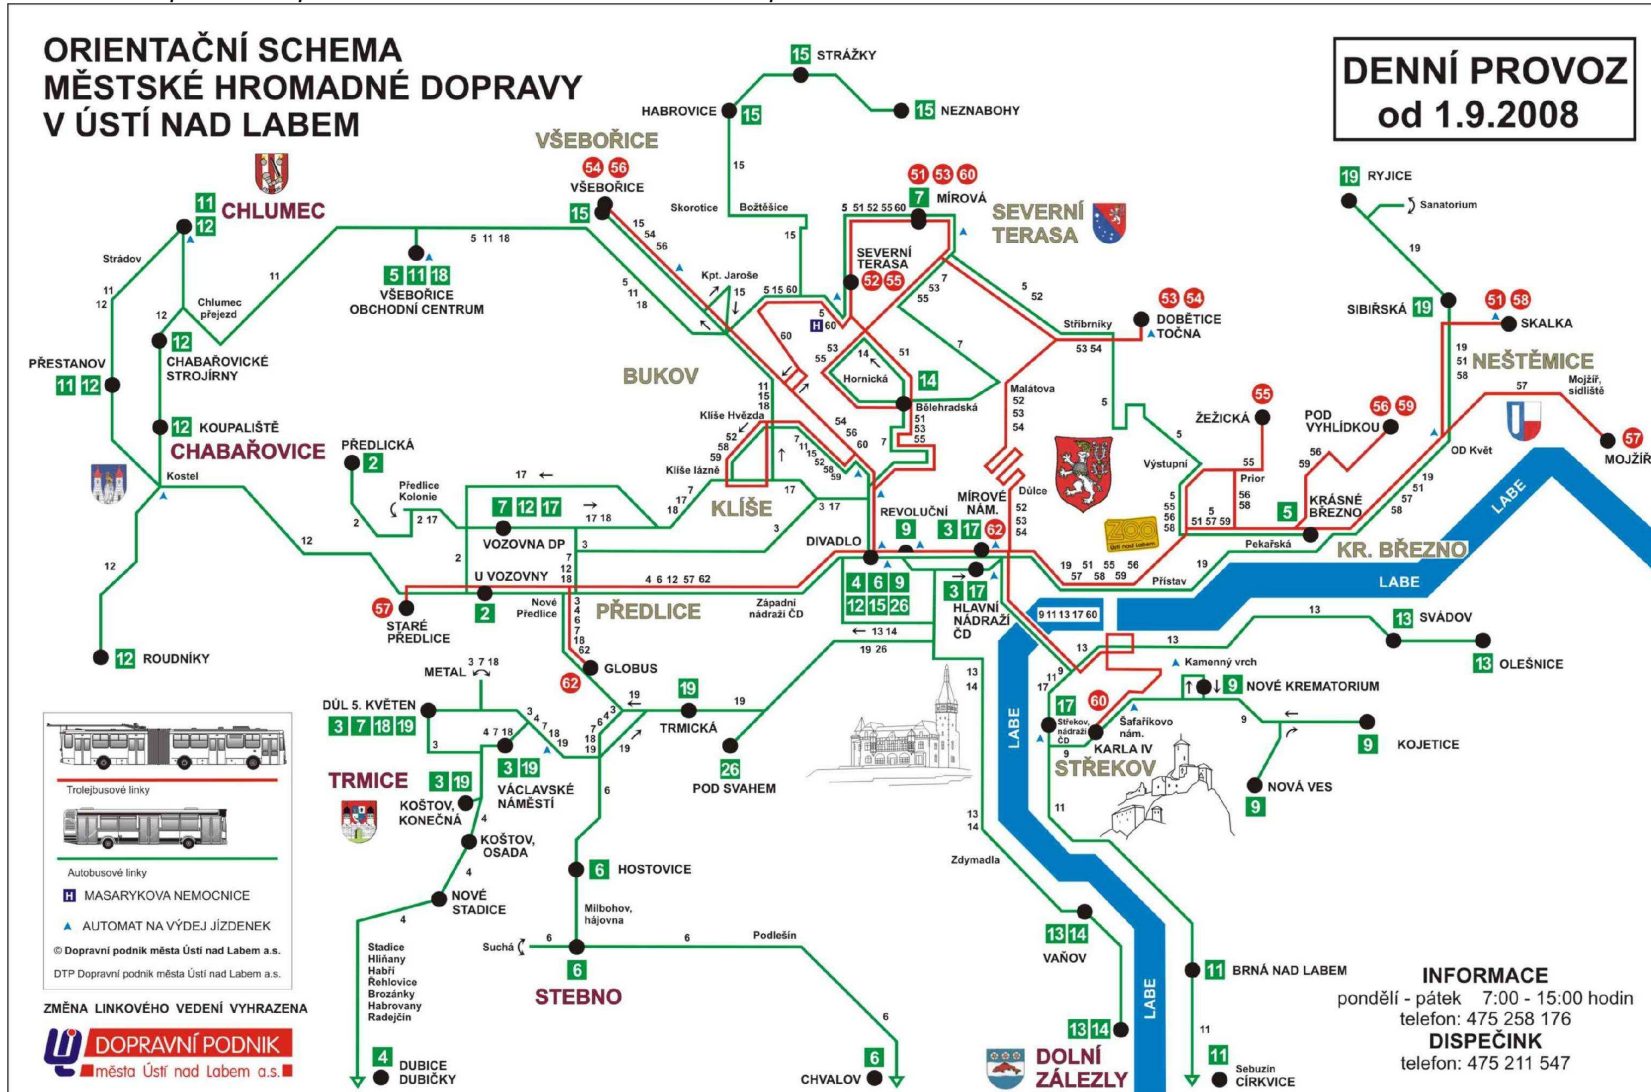

4 - Scheme of public transport routes in Ústí nad Labem before the optimisation.