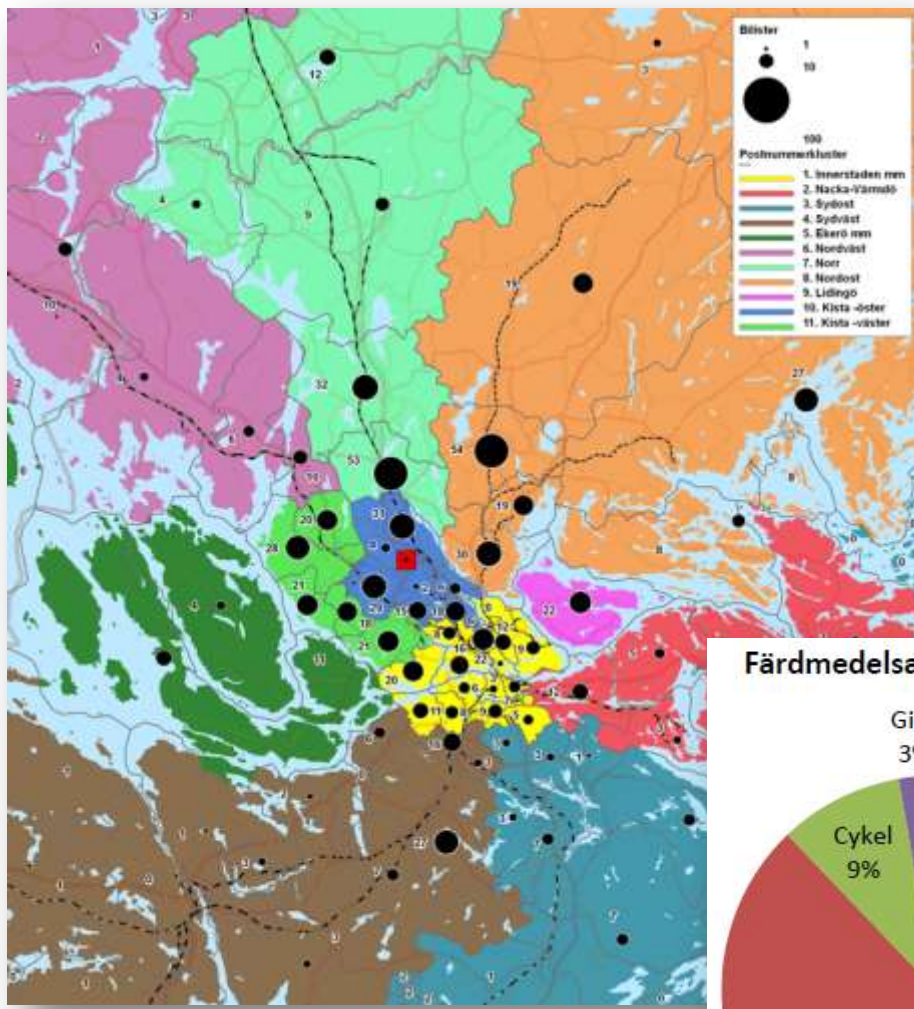

KISTA COMMUTE

LÄNSSTYRELSEN
I STOCKHOLMS LÄN

TRAFIKVERKET

kista
SCIENCE CITY

Feasibility Study

Commuting by car

Commuting by Public Transport

PT

2020
After Regional
Development Plan

Car

Policy

Organisation

Infrastructure

TRAFIKVERKET

kista
SCIENCE CITY

LÄNSSTYRELSEN
I STOCKHOLMS LÄN

Trafikinformation E4

| | | | |
|-------------------|-------------------|-------------------|-------------------|
| Sörentorp | Järva krog | Haga Norra | Haga Södra |
| 90 km/h | 79 km/h | 70 km/h | 70 km/h |