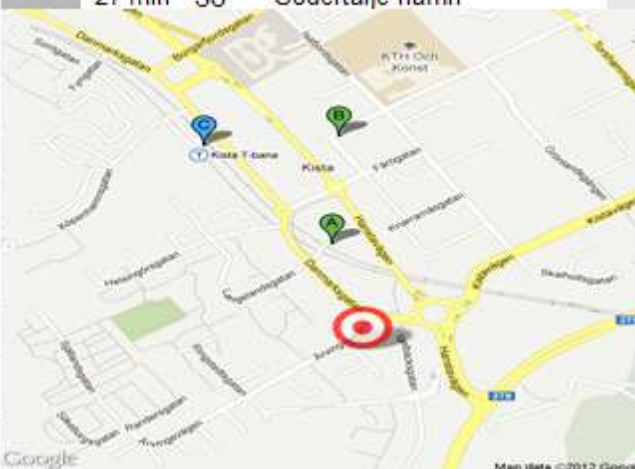

| | |
|--|---|
| <p>Buss <i>Ärvingevägen</i> 200 m A</p> <p>5 min 514 Spånga station</p> <p>11 min 514 Häggviks handelsplats</p> <p>>> 10:08 514 Häggviks handelsplats</p> | <p>Tunnelbana <i>Kista</i> 700 m C</p> <p>11 Kungsträdg. 4 min.</p> <p>11 Akalla 1 min</p> <p>>> 11 Akalla 16 min</p> |
| <p>Buss <i>Jan Stenbecks torg</i> 700 m B</p> <p>Nu 514 Häggviks handelsplats</p> <p>2 min 523 Sollentuna station</p> <p>3 min 178 Jakobsbergs station</p> <p>4 min 514 Spånga station</p> <p>12 min 523 Kista centrum</p> <p>13 min 514 Häggviks handelsplats</p> <p>15 min 178 Mörby station</p> <p>16 min 178 Jakobsbergs station</p> <p>17 min 514 Spånga station</p> <p>26 min 178 Mörby station</p> <p>>> 10:10 514 Häggviks handelsplats</p> | <p>Pendeltåg <i>Helenelund</i> 2.1 km D</p> <p>2 min 36 Märsta</p> <p>12 min 36 Östertälje</p> <p>>> 27 min 36 Södertälje hamn</p> |

Trafikinformation E4

| | | | |
|-------------------|-------------------|-------------------|-------------------|
| Sörentorp | Järva krog | Haga Norra | Haga Södra |
| 90 km/h | 79 km/h | 70 km/h | 70 km/h |