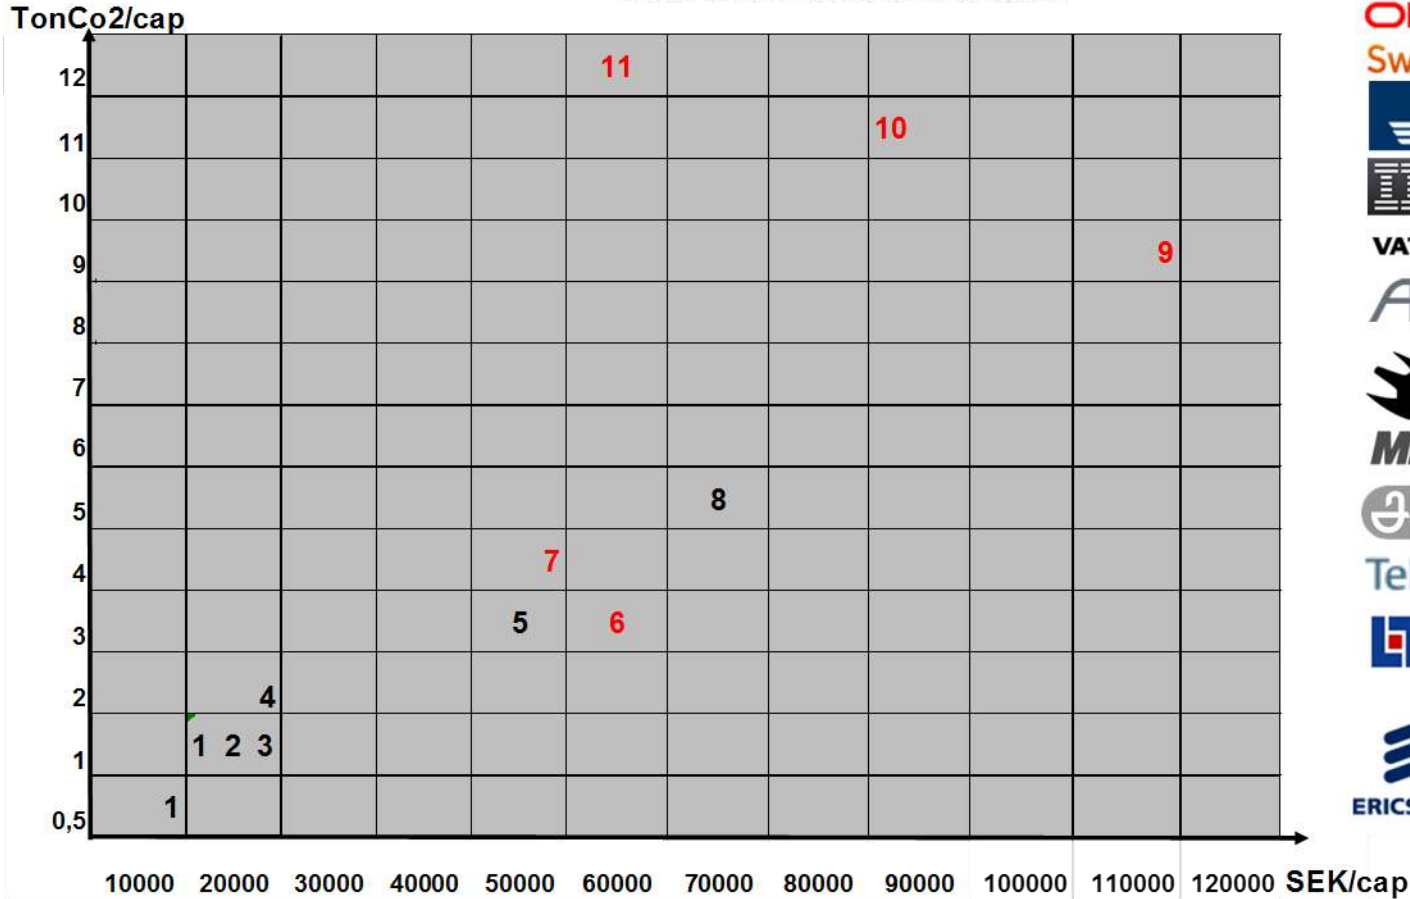

LÄNSSTYRELSEN
I STOCKHOLMS LÄN

TRAFIKVERKET

kista
SCIENCE CITY

CLIMATE AND ECONOMIC RESEARCH IN ORGANISATIONS

13 300 tonnes CO₂

3,5 million €

8 million €

Tidtabell