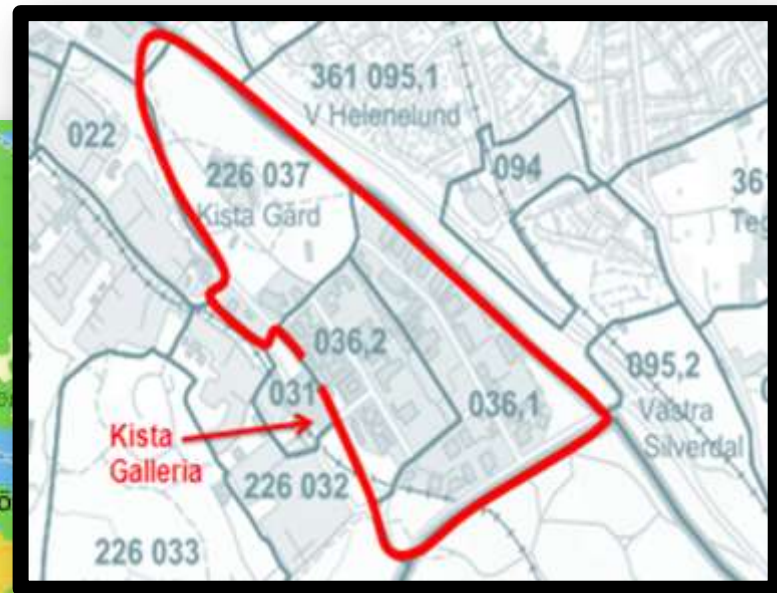

KISTA COMMUTE

LÄNSSTYRELSEN
I STOCKHOLMS LÄN

TRAFIKVERKET

kista
SCIENCE CITY

Feasibility Study

Commuting by car

Commuting by Public Transport

PT

2020
After Regional
Development Plan

Car

Policy

Organisation

Infrastructure

TRAFIKVERKET

kista
SCIENCE CITY

LÄNSSTYRELSEN
I STOCKHOLMS LÄN

Trafikinformation E4

| | | | |
|-------------------|-------------------|-------------------|-------------------|
| Sörentorp | Järva krog | Haga Norra | Haga Södra |
| 90 km/h | 79 km/h | 70 km/h | 70 km/h |